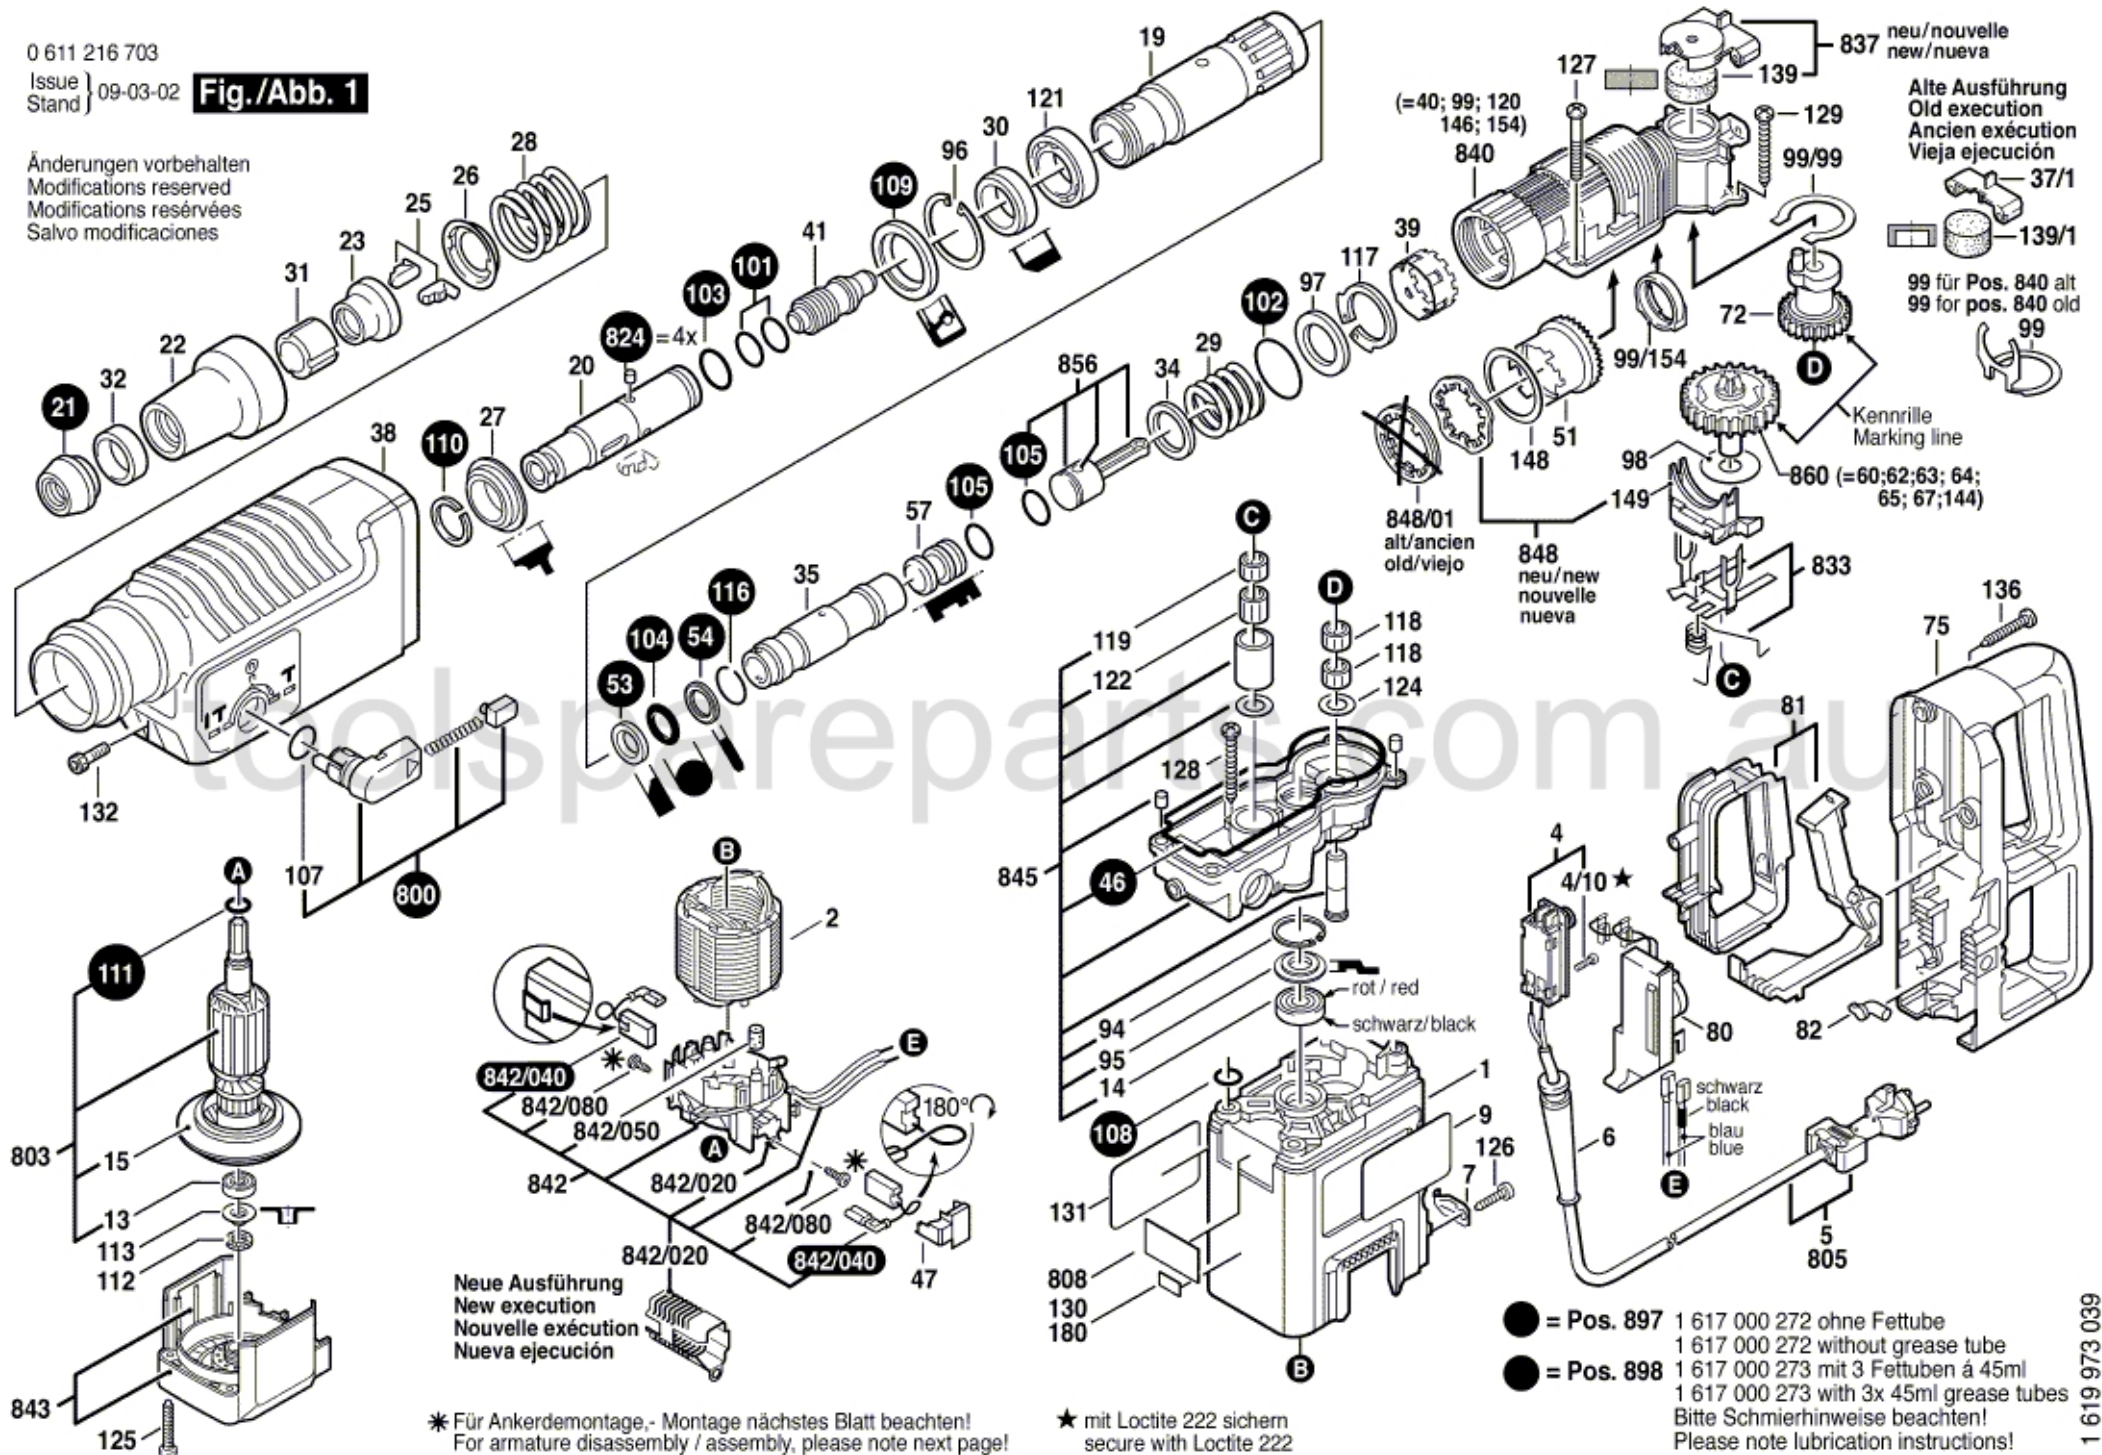

Änderungen vorbehalten  
Modifications reserved  
Modifications réservées  
Salvo modificaciones

\* Für Ankerdemontage,- Montage nächstes Blatt beachten!  
For armature disassembly / assembly, please note next page!

★ mit Loctite 222 sichern  
secure with Loctite 222

● = Pos. 897 1 617 000 272 ohne Fettube  
1 617 000 272 without grease tube  
● = Pos. 898 1 617 000 273 mit 3 Fettuben à 45ml  
1 617 000 273 with 3x 45ml grease tubes  
Bitte Schmierhinweise beachten!  
Please note lubrication instructions!